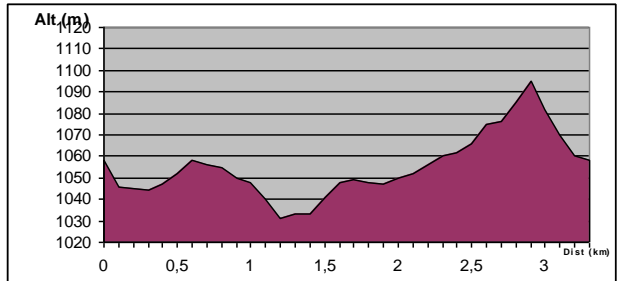

Piste Raquette « Le bois du Croz »

Les caractéristiques :

- **Distance** : 3.2 km
- **Dénivelé** : 87 mètres
- **Difficulté** : Bleu
- **Lieu de Départ** : Parking Des Arboux
- **Coordonnées GPS départ** :
 - Lat. 46,667
 - Long 6,048

Le plan : Piste n°12

Le parcours :

Ce parcours vous permettra de profiter de paysage et point de vue sur la vallée de Foncine le haut et la forêt du Mont Noir au niveau du sentier botanique.