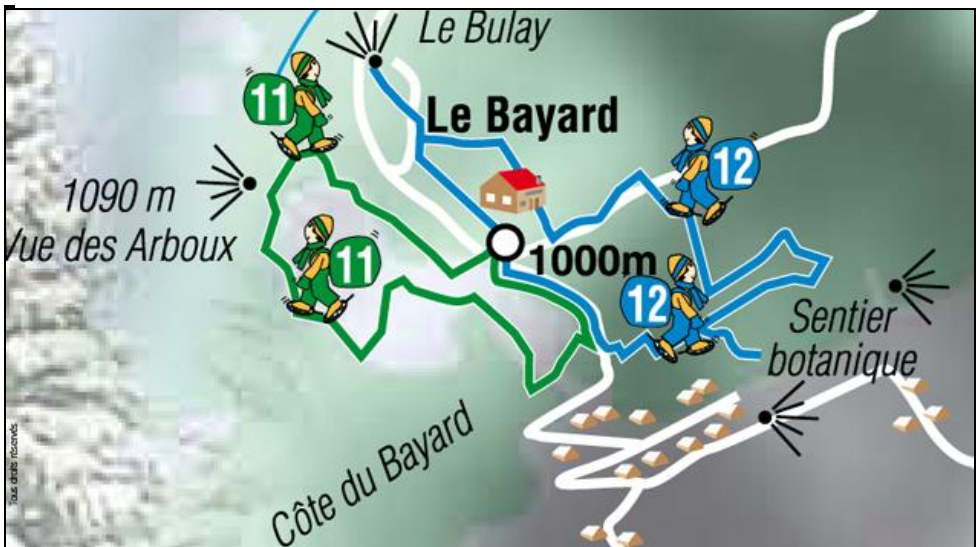

Piste Raquette « Le bois du Croz »

Les caractéristiques :

- **Distance** : 3.2 km
- **Dénivelé** : 87 mètres
- **Difficulté** : Bleu
- **Lieu de Départ** : Parking Des Arboux
- **Coordonnées GPS départ** :
 - Lat. 46,667
 - Long 6,048

Le plan : Piste n°12

Le parcours :

Ce parcours vous permettra de profiter de paysage et point de vue sur la vallée de Foncine le haut et la forêt du Mont Noir au niveau du sentier botanique.