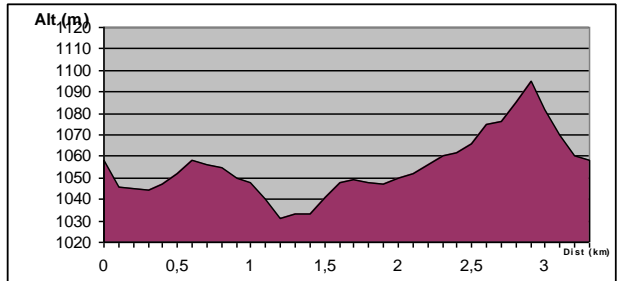

## Piste Raquette « Le bois du Croz »

### Les caractéristiques :

- **Distance** : 3.2 km
- **Dénivelé** : 87 mètres
- **Difficulté** : Bleu
- **Lieu de Départ** : Parking Des Arboux
- **Coordonnées GPS départ** :
  - Lat. 46,667
  - Long 6,048

### Le plan : Piste n°12