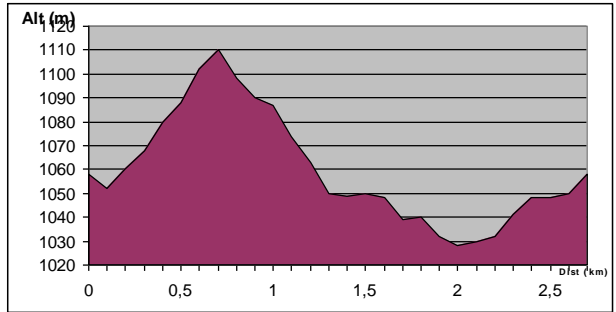

Piste Raquette « Les Arboux »

Les caractéristiques :

- **Distance :** 2.6 km
- **Dénivelé :** 105 mètres
- **Difficulté :** Vert
- **Lieu de Départ :** Parking Des Arboux
- **Coordonnées GPS départ :**
 - Lat. 46,667
 - Long 6,048

Le plan : Piste n°11

Le parcours :

Ce parcours vous permettra de profiter de paysage et point de vue sur la forêt du Paradis au sud et à l'Est sur la forêt du Mont Noir et la forêt du Risoux.