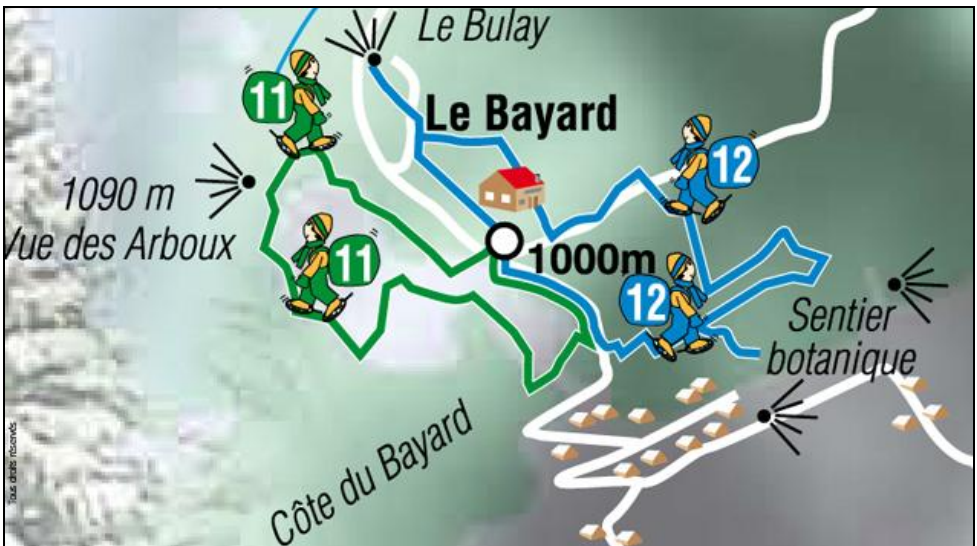

Piste Raquette « Les Arboux »

Les caractéristiques :

- **Distance :** 2.6 km
- **Dénivelé :** 105 mètres
- **Difficulté :** Vert
- **Lieu de Départ :** Parking Des Arboux
- **Coordonnées GPS départ :**
 - Lat. 46,667
 - Long 6,048

Le plan : Piste n°11

Le parcours :

Ce parcours vous permettra de profiter de paysage et point de vue sur la forêt du Paradis au sud et à l'Est sur la forêt du Mont Noir et la forêt du Risoux.