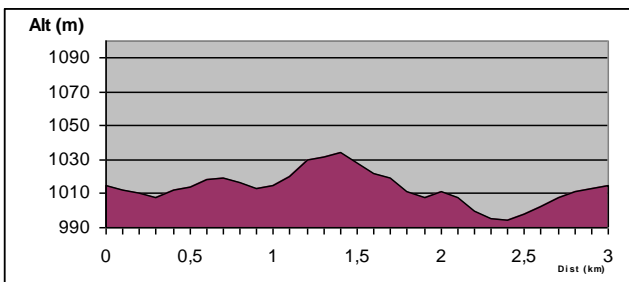

Piste Raquette « Nicolas Vannier »

Les caractéristiques :

- Distance : 3 km
- Dénivelé : 55 mètres
- Difficulté : Bleu
- Lieu de Départ : Parking et refuge chez Valentin
- Coordonnées GPS départ :
 - Lat. 46,646
 - Long 6,081

Le plan : Piste n°20

Le parcours :

Cette piste permet de profiter des paysages du Haut-Jura avec des points de vues sur la vallée de la Saine et de Foncine.