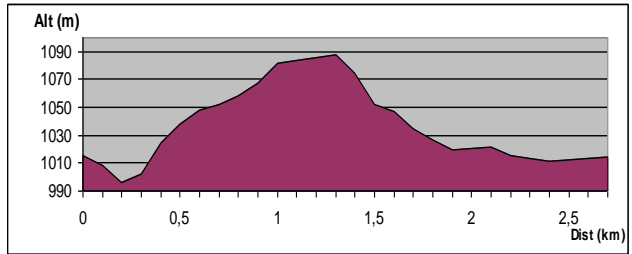

Piste Raquette « Paul Emile Victor »

Les caractéristiques :

- **Distance** : 2.8 km
- **Dénivelé** : 98 mètres
- **Difficulté** : Vert
- **Lieu de Départ** : Parking et refuge chez Valentin
- **Coordonnées GPS départ** :
 - Lat. 46,646
 - Long 6,081

Le plan : Piste n°19

Le parcours :

Départ depuis le refuge de chez Valentin pour descendre dans une pâture. Après votre entrée dans la forêt, vous traversez les pistes de ski de fond pour monter au point culminant de cette piste (point de vue sur la vallée de foncine et sur le départ des pistes de chez Valentin).