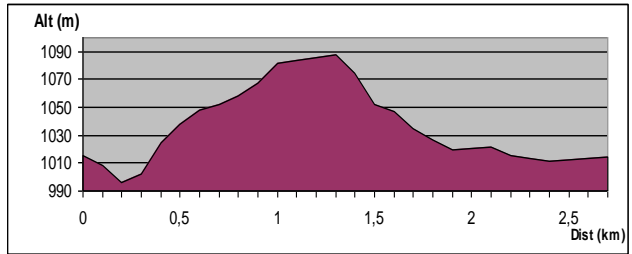

Piste Raquette « Paul Emile Victor »

Les caractéristiques :

- **Distance** : 2.8 km
- **Dénivelé** : 98 mètres
- **Difficulté** : Vert
- **Lieu de Départ** : Parking et refuge chez Valentin
- **Coordonnées GPS départ** :
 - Lat. 46,646
 - Long 6,081

Le plan : Piste n°19

Le parcours :

Départ depuis le refuge de chez Valentin pour descendre dans une pâture.
Après votre entrée dans la forêt, vous traversez les pistes de ski de fond pour monter au point culminant de cette piste (point de vue sur la vallée de foncine et sur le départ des pistes de chez Valentin).