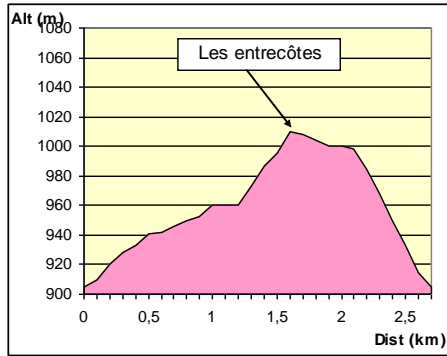

## Piste Raquette « Sous les bergines »

### Les caractéristiques :

- Distance : 2.7 km
- Dénivelé : 95 mètres
- Difficulté : Vert
- Lieu de Départ : Parking et refuge du téléski
- Coordonnées GPS départ :
  - Lat. 46,659
  - Long 6,084

### Le plan : Piste n°15

### Le parcours :

Depuis le refuge du téléski, vous longez les pistes de ski de fond en traversant une longue combe.

Après avoir traverser la forêt vous retrouverez une autre combe qui vous permet de retrouver une piste de ski alpin.