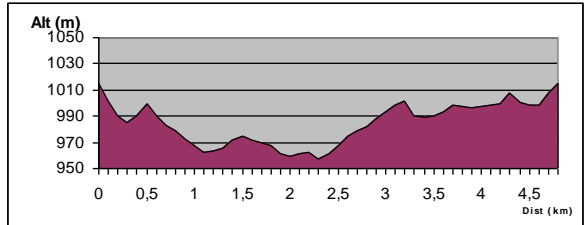

Piste Raquette « Saint Egon »

Les caractéristiques :

- Distance : 4.8 km
- Dénivelé : 113 mètres
- Difficulté : Rouge
- Lieu de Départ : Parking et refuge chez Valentin
- Coordonnées GPS départ :
 - Lat. 46,646
 - Long 6,081

Le plan : Piste n°22

Le parcours :

Cette piste permet de profiter des paysages du Haut-Jura avec des points de vues sur la vallée de la Saine et de Foncine.