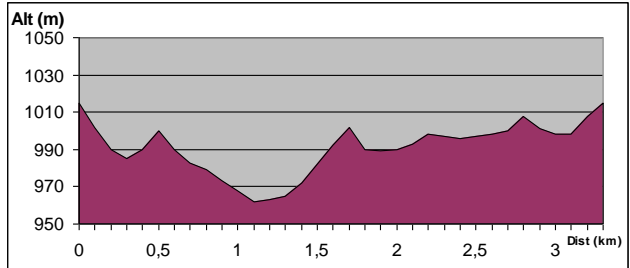

Piste Raquette « Sur le Tartre »

Les caractéristiques :

- Distance : 3.4 km
- Dénivelé : 97 mètres
- Difficulté : Bleu
- Lieu de Départ : Parking et refuge chez Valentin
- Coordonnées GPS départ :
 - Lat. 46,646
 - Long 6,081

Le plan : Piste n°21

Le parcours :

Cette piste permet de profiter des paysages du Haut-Jura avec des points de vues sur la vallée de la Saine et de Foncine.