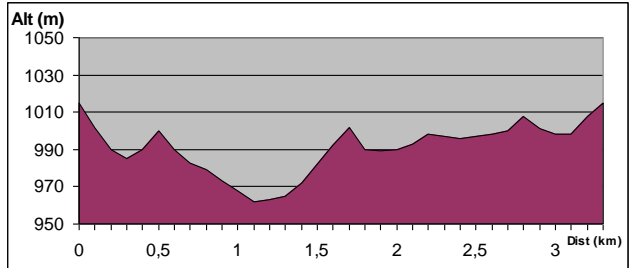

## Piste Raquette « Sur le Tartre »

### Les caractéristiques :

- Distance : 3.4 km
- Dénivelé : 97 mètres
- Difficulté : Bleu
- Lieu de Départ : Parking et refuge chez Valentin
- Coordonnées GPS départ :
  - Lat. 46,646
  - Long 6,081

### Le plan : Piste n°21

### Le parcours :

Cette piste permet de profiter des paysages du Haut-Jura avec des points de vues sur la vallée de la Saine et de Foncine.