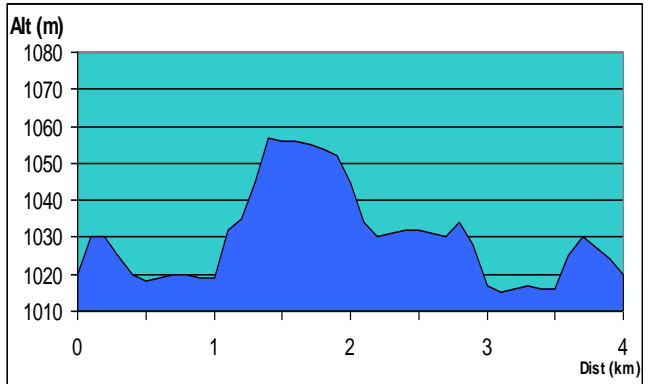

## Piste ski de fond «La Lanterne»

### Les caractéristiques :

- **Distance :** 4.1 km
- **Dénivelé :** 131 mètres
- **Difficulté :** VERTE
- **Lieu de Départ :** Parking et refuge chez Valentin
- **Coordonnées GPS départ :**
  - Lat. 46,646
  - Long 6,081
- **Particularité :** Une longue descente à 2/3 du parcours

### Le plan : Piste n°11