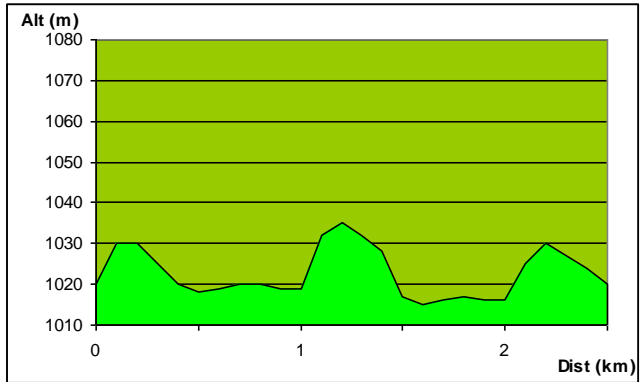

Piste ski de fond « Le Gy »

Les caractéristiques :

- **Distance :** 2.6 km
- **Dénivelé :** 81 mètres
- **Difficulté :** VERTE
- **Lieu de Départ :** Parking et refuge chez Valentin
- **Coordonnées GPS départ :**
 - Lat. 46,646
 - Long 6,081
- **Particularité :** Une longue descente à mi parcours

Le plan : Piste n°9

Le parcours :

Départ depuis le refuge de « chez Valentin » vous traversez les pâturages dans de belles combes et longez la forêt du Mont noir.