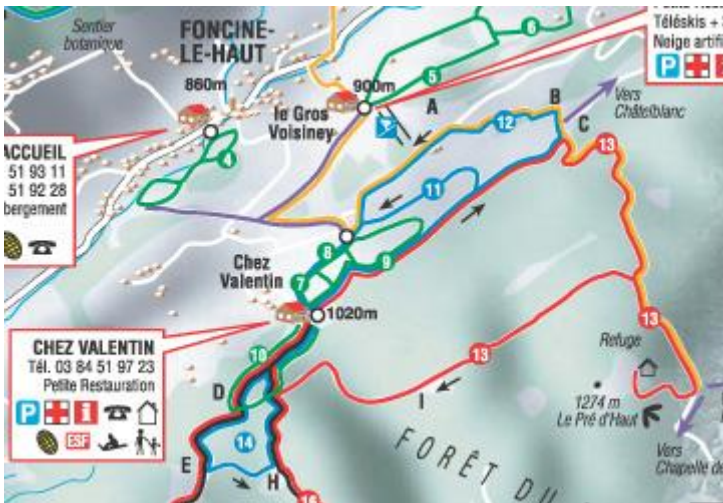

Piste ski de fond «Le Lynx»

Les caractéristiques :

- **Distance** : 2.6 km
- **Dénivelé** : 71 mètres
- **Difficulté** : Verte
- **Lieu de Départ** : Parking et refuge chez Valentin
- **Coordonnées GPS départ** :
 - Lat. 46,646
 - Long 6,081

Le plan : Piste n° 10

Le parcours :

Départ depuis le refuge de « chez Valentin » vous entrez dans la forêt sur un parcours plat durant 1 km

La 2ème partie du parcours emprunte un relief plus vallonné.