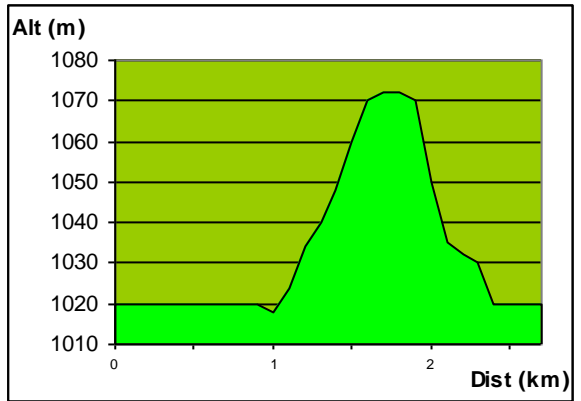

Piste ski de fond «Le Lynx»

Les caractéristiques :

- **Distance** : 2.6 km
- **Dénivelé** : 71 mètres
- **Difficulté** : Verte
- **Lieu de Départ** : Parking et refuge chez Valentin
- **Coordonnées GPS départ** :
 - Lat. 46,646
 - Long 6,081

Le plan : Piste n° 10

Le parcours :

Départ depuis le refuge de « chez Valentin » vous entrez dans la forêt sur un parcours plat durant 1 km

La 2ème partie du parcours emprunte un relief plus vallonné.